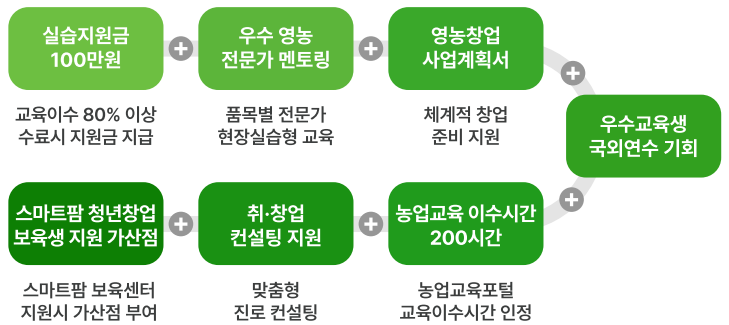

**품목**

딸기 | 오이 | 토마토 | 엽채류

**교육기간**

**기초과정** 6~7월(1개월) **선도농가 실습** 7~11월(5개월)

**신청방법** \*자세한 내용은 모집공고를 확인해주세요.

- QR코드 접속 → 본인인증 → 신청서 작성
- 링크 접속 → 본인인증 → 신청서 작성

www.스마트팜전문교육.com

**교육혜택**